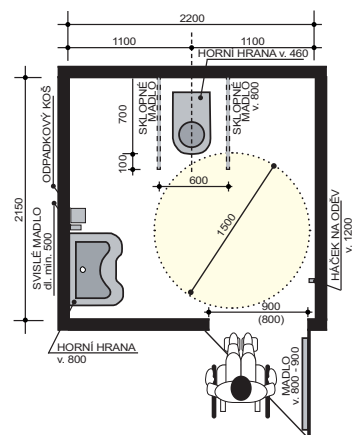

BEZBARIÉROVÉ WC S ASISTENCÍ