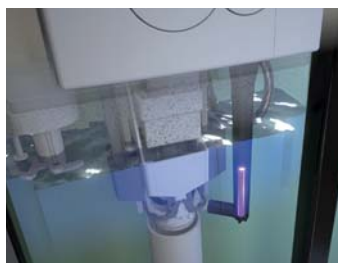

JEDINEČNÉ ŘEŠENÍ BEZ RIZIKA POŠKOZENÍ ARMATUR

- Náplň se nedostává do kontaktu s vodou v nádržce kromě okamžiku spláchnutí.
- Nehrozí riziko okamžitého rozpuštění náplně do vody a poškození součástí nádržky, zejména těsnění armatur.