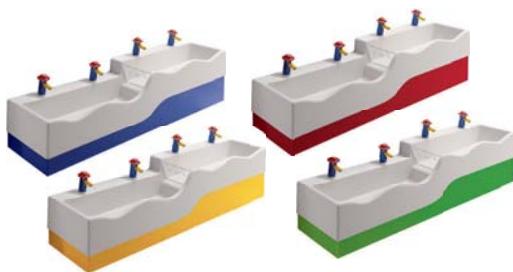

Dětské umyvadlo 4Bambini, pravé * **NOVINKA**
4 mycí místa, 180 x 41,5 cm
s odnímatelnou vodní přehradou
č. 430000 (48.279 Kč)

- čelní kryt, barevný, pravý - č. 430060 (7109 Kč)
- boční kryt nízký, barevný, pravý - č. 430070 (1.845 Kč)
- boční kryt vysoký, barevný, pravý - č. 430080 (1.936 Kč)

* čelní a boční kryty - k dispozici v barvách Varicolor®
č. 226 - modrá   č. 227 - červená