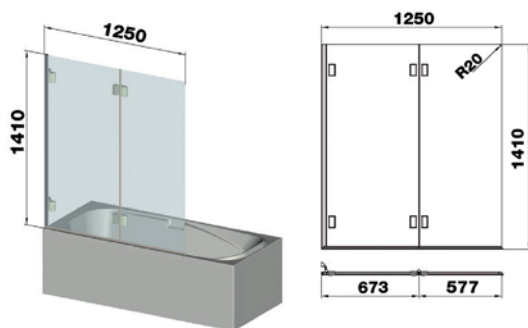

2-dílná vanová zástěna

- ▣ 125 x 140 cm, k vaně o šířce min. 75 cm
- ▣ provedení: levé (na obr.) / pravé
- ▣ pravé bezpečnostní sklo, tl. 6 mm, standardně s exkluzivním povrchem Reflex KOLO pro snadnější údržbu