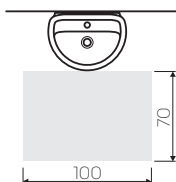

umyvadlo
o šířce > 40