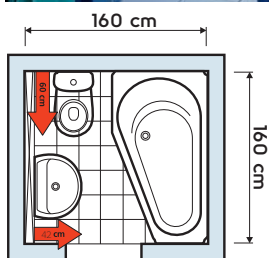

## MALÁ KOUPELNA S UMÝVÁTKEM

Závěsný klozet s menší délkou 50 cm nijak ne snižuje pohodlí. Navíc vytváří prostor pro podlouhlé umývatko, zabírající z prostoru pouhých 23 cm! K mytí rukou už nebude třeba přecházet do kuchyně nebo koupelny. Více informací o výrobcích Nova Top Pico získáte na následující dvoustraně.