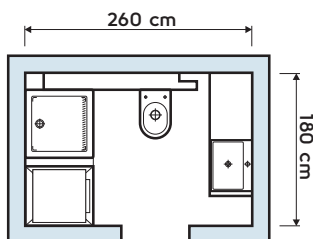

SPECIÁLNÍ KONCEPTY PRO MALÉ KOUPELNY A WC

MALÁ KOUPELNA S UMYVADLEM NA DESKU

Zajímavé řešení s výrobky Quattro přináší odkládací prostor kolem umyvadla, úložný prostor pod deskou, snadné mytí podlahy pod závěsným klozetem, nad ním odkládací poličky s dekorativním osvětlením, sprchový prostor ve výklenku se skládacími dveřmi Akord, pračku vestavěnou ve skříňce.