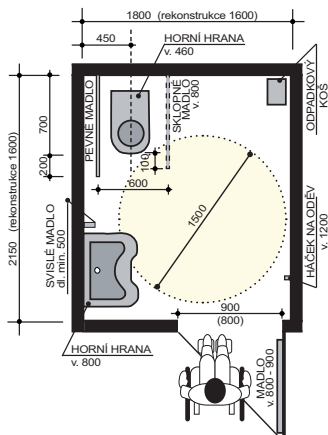

NOVA TOP BEZ BARIÉR

KOMFORT BEZ BARIÉR

FUNKČNÍ USPOŘÁDÁNÍ HYGIENICKÝCH ZAŘÍZENÍ PRO TĚLESNĚ POSTIŽENÉ

Tělesně postižené osoby, starší i ostatní lidé s omezenou schopností pohybu potřebují koupelnové vybavení, díky kterému se obejdou bez cizí pomoci. Řada umyvadel a klozetů NOVA TOP BEZ BARIÉR, stejně jako madla, sedátka a jiné příslušenství ze sérií Basic, Funktion a Evolution přináší plně funkční řešení. Výrobky splňují požadavky Vyhlášky č. 398/2009 Sb. o obecných technických požadavcích zabezpečujících bezbariérové užívání staveb.

MEZI OBECNÉ POŽADAVKY DLE VYHLÁŠKY NA PROSTOR WC A KOUPELNY PATŘÍ MIMO JINÉ:

- nejmenší rozměry u novostaveb 180 x 215 cm a u změn dokončených staveb 160 x 160 cm.
- v prostoru WC musí být umyvadlo
- z vnitřní strany dveří musí být vodorovné madlo
- dveře musí být široké min. 80 cm, otevírané ven
- všechny odkládací prvky musí být ve výšce 60 - 120 cm

Plné znění vyhlášky najdete na internetu nebo Vám vyhlášku rádi zašleme.

BEZBARIÉROVÉ WC