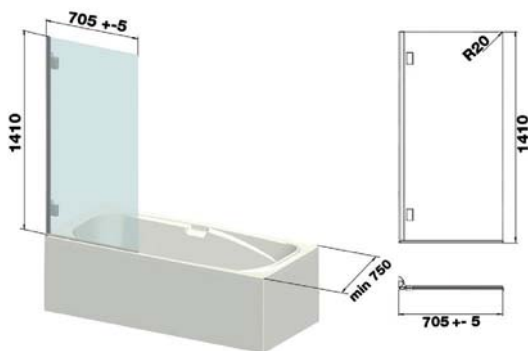

2-dílná vanová zástěna

- ▣ 125 x 140 cm, k vaně o šířce min. 75 cm
- ▣ provedení: levé (na obr.) / pravé
- ▣ pravé bezpečnostní sklo, tl. 6 mm, standardně s exkluzivním povrchem Reflex KOLO pro snadnější údržbu