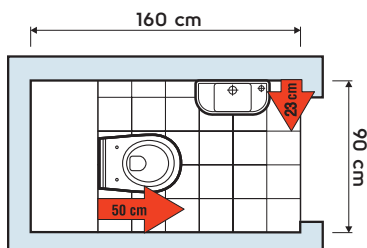

## MALÁ KOUPELNA S UMÝVÁTKEM

Závěsný klozet s menší délkou 50 cm nijak ne snižuje pohodlí. Navíc vytváří prostor pro podlouhlé umývatko, zabírající z prostoru pouhých 23 cm! K mytí rukou už nebude třeba přecházet do kuchyně nebo koupelny. Více informací o výrobcích Nova Top Pico získáte na následující dvoustraně.