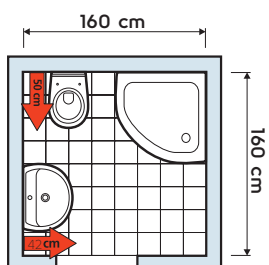

MALÁ KOUPELNA SE SPRCHOVÝM KOUTEM

Menší vyložení umyvadla a délka kombináčního nebo závěsného klozetu ze série Nova Top Pico dovolují i v té nejmenší koupelně umístit sprchový kout s posuvnými dveřmi o rozměru 90x90 cm, přinášející opravdové potěšení ze sprchování.