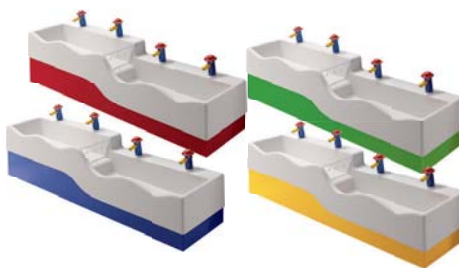

Dětské umyvadlo 4Bambini, levé * **NOVINKA**
4 mycí místa, 180 x 41,5 cm
s odnímatelnou vodní přehradou
č. 430050 (48.279 Kč)

- čelní kryt, barevný, levý - č. 430010 (7109 Kč)
- boční kryt nízký, barevný, levý - č. 430020 (1.845 Kč)
- boční kryt vysoký, barevný, levý - č. 430030 (1.936 Kč)

č. 304 - žlutá

č. 229 - zelená

NOVINKA

Umyvadlová baterie 4Bambini **
páková
č. 571400 (10.315 Kč)

1. ** barevné provedení:
2. modrá (RAL 5002)
   - červená (RAL 3002)
   - žlutá (RAL 1023)

NOVINKA

Umyvadlová baterie 4Bambini **
elektronická, infračervená
baterie 6V - č. 577450 (15.216 Kč)
napětí 230V - č. 577460 (18.970 Kč)

Keramik je k dispozici s glazurou KeraTect® za příplatek 2.408 Kč/ks,
při objednávání uvádějte za číslo výrobku kód 600.
Doporučené maloobchodní ceny v Kč s DPH, platné od 1. 4. 2013.